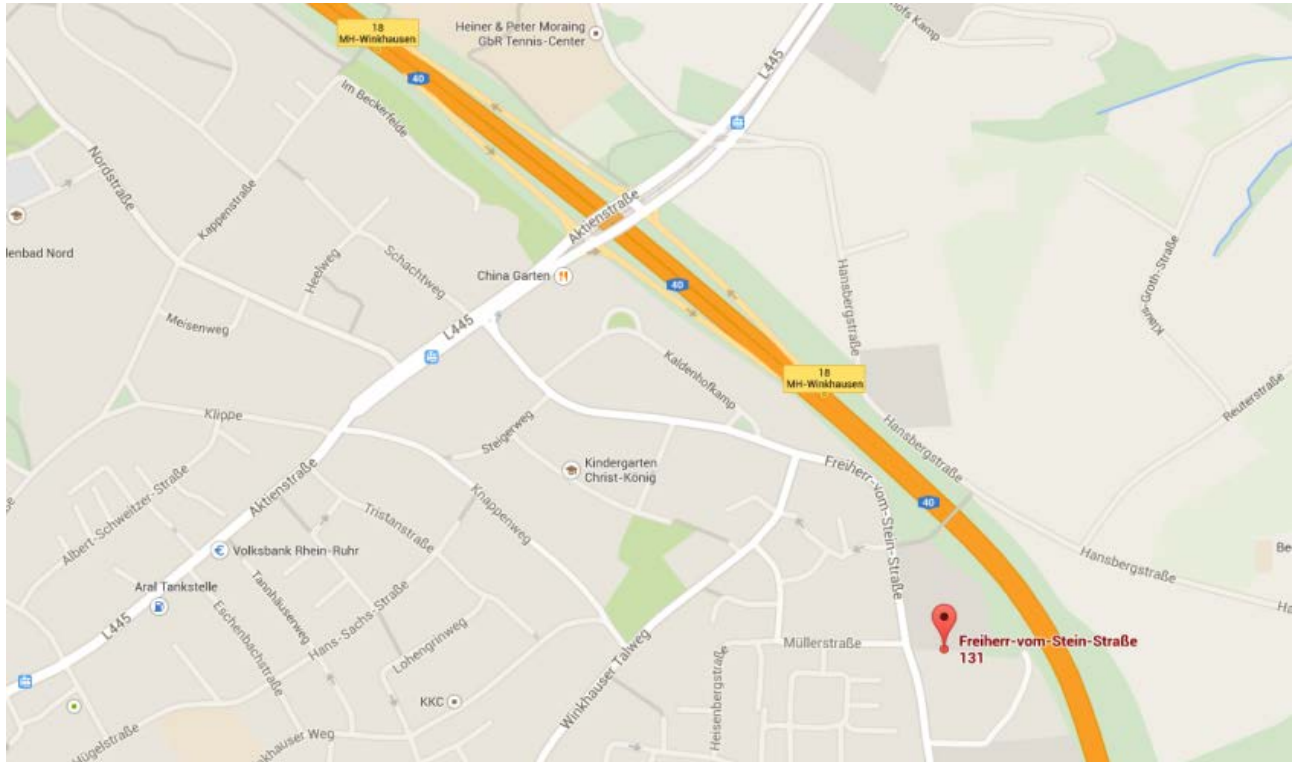

Wegbeschreibung

insolutions GmbH

Freiherr-vom-Stein-Str. 131
45473 Mülheim an der Ruhr

So finden Sie uns:

Via A40:

Nehmen Sie die Ausfahrt Mülheim-Winkhausen und biegen Sie auf die Aktienstraße Richtung Mülheim-Zentrum ab. Halten Sie sich links und biegen in die Freiherr-vom-Stein-Straße ab.

Die Toreinfahrt befindet sich nach ca. 900 Metern auf der linken Seite.

Via öffentlichen Verkehrsmitteln:

Mit der Straßenbahn 104, Haltestelle Nordstraße. Von dort aus in die Freiherr-vom-Stein-Straße. insolutions GmbH befindet sich nach ca. 900 m zu Fuß auf der Linken Seite.

Mit der U18, Haltestelle Heißen Kirche. Von dort aus zu Fuß auf der Hardenbergstraße nach Nordwesten Richtung Heinrich-Lemberg-Straße. Biegen Sie links ab auf die An der Seilfahrt/Hardenbergstraße. Diese geht in die Freiherr-vom-Stein-Straße über. Nach ca. 1200 m befindet sich die insolutions GmbH auf der rechten Seite.